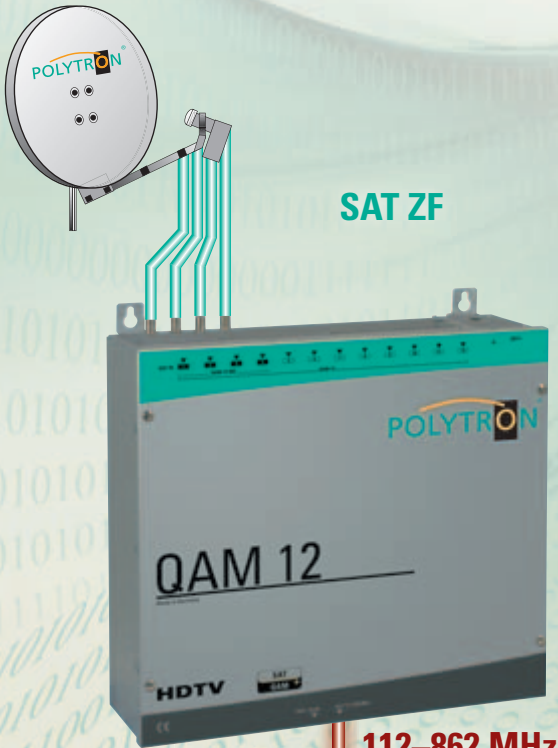

Das neue POLYTRON QAM 12 Kompakt-Gerät zur Umsetzung von 12 digitalen SAT-Transpondern in 12 digitale Kabel-Kanäle ist die kompakte Lösung zur Digital-Umrüstung bestehender analoger Mehrteilnehmer-Anlagen.

Das Gerät ist in zwei verschiedenen Versionen erhältlich: **QAM12 EM** mit integrierter 4in / 12out Schaltmatrix – die ideale Lösung bei nur 4 benötigten SAT-Ebenen. **QAM12** mit 12 frei belegbaren Eingängen.

- DVB-S & DVB-S2 / QPSK & 8PSK Empfang
- MPEG2 & MPEG 4 / SD & HD kompatibel
- Ausgangskanäle frei wählbar zwischen 112–862 MHz
- Nachbarkanaltauglich
- Pegeldämpfung 0–12 dB
- Integrierte LNB-Spannungsversorgung
- Temperaturgesteuerte Lüfter

Processing of digital satellite transponders into digital QAM channels

The new Polytron QAM 12 unit for processing 12 digital satellite channels into 12 digital QAM channels is one of the compactest solutions in the market for installing or updating existing analogue CATV networks to digital reception. Two unit versions are available: **QAM 12 EM** with integrated 4in 12out multiswitch **QAM 12** with 12 direct input connectors.

- DVB-S & DVB-S2 / QPSK & 8PSK reception
- MPEG2 & MPEG4 / SD & HD compatible
- switchable bandwidth 7 / 8 MHz
- output frequency tuning 112–862 MHz
- adjacent channel operation
- adjustable level attenuation 0–12dB for each channel
- integrated LNB power supply
- temperature controlled cooler fans