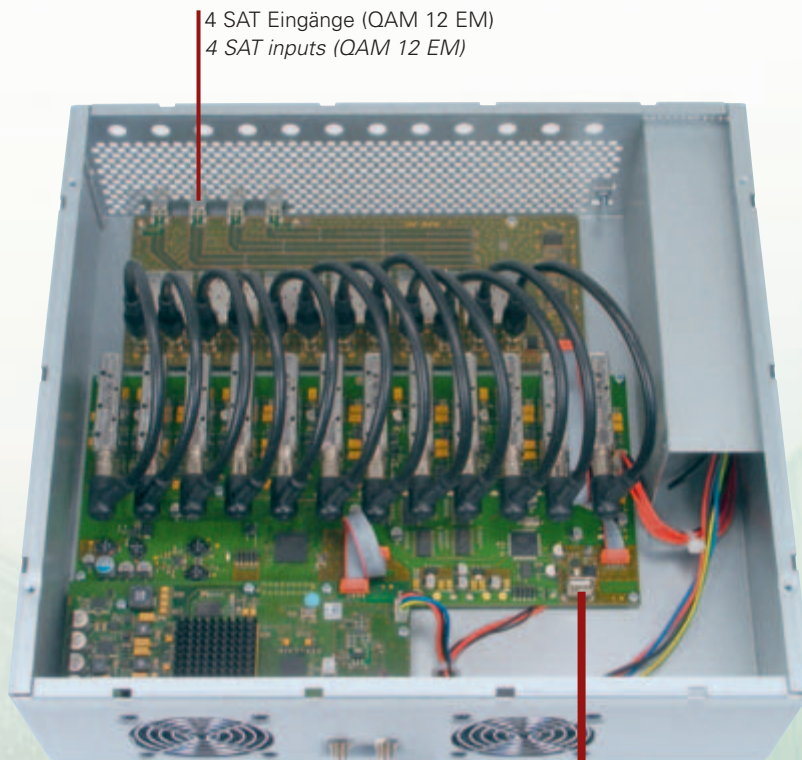

### Field of application

- existing (tree type) network has to be preserved
- replaces analogue headends
- alternative to cable tv

112–862 MHz  
DVB-C

DVB-C Receiver

**HDTV**

- 12 frei wählbare digitale SAT-Transponder (DVB-S und DVB-S2) werden in 12 digitale Kabel-Kanäle (DVB-C) im Frequenzbereich 112-862 MHz umgesetzt.
- zwei Varianten zur zeitsparenden Verkabelung:  
**QAM12 EM** mit integrierter 4in / 12out Schaltmatrix – die ideale Lösung bei nur 4 benötigten SAT-Ebenen.  
**QAM12** mit 12 frei belegbaren Eingängen
- die Transponderinhalte werden vollständig übertragen, d.h. es wird nicht in den Datenstrom eingegriffen, wodurch alle Zusatzdienste (Teletext, EPG etc.) übertragen werden.
- 12 freely selectable digital satellite transponders (DVB-S or DVB-S2) are converted into 12 digital QAM channels (DVB-C) in the frequency range 112–862 MHz.
- two unit versions available:  
**QAM 12 EM** with integrated 4in 12out multiswitch  
**QAM 12** with 12 direct input connectors
- channel contents are completely processed without any changes of the data streams